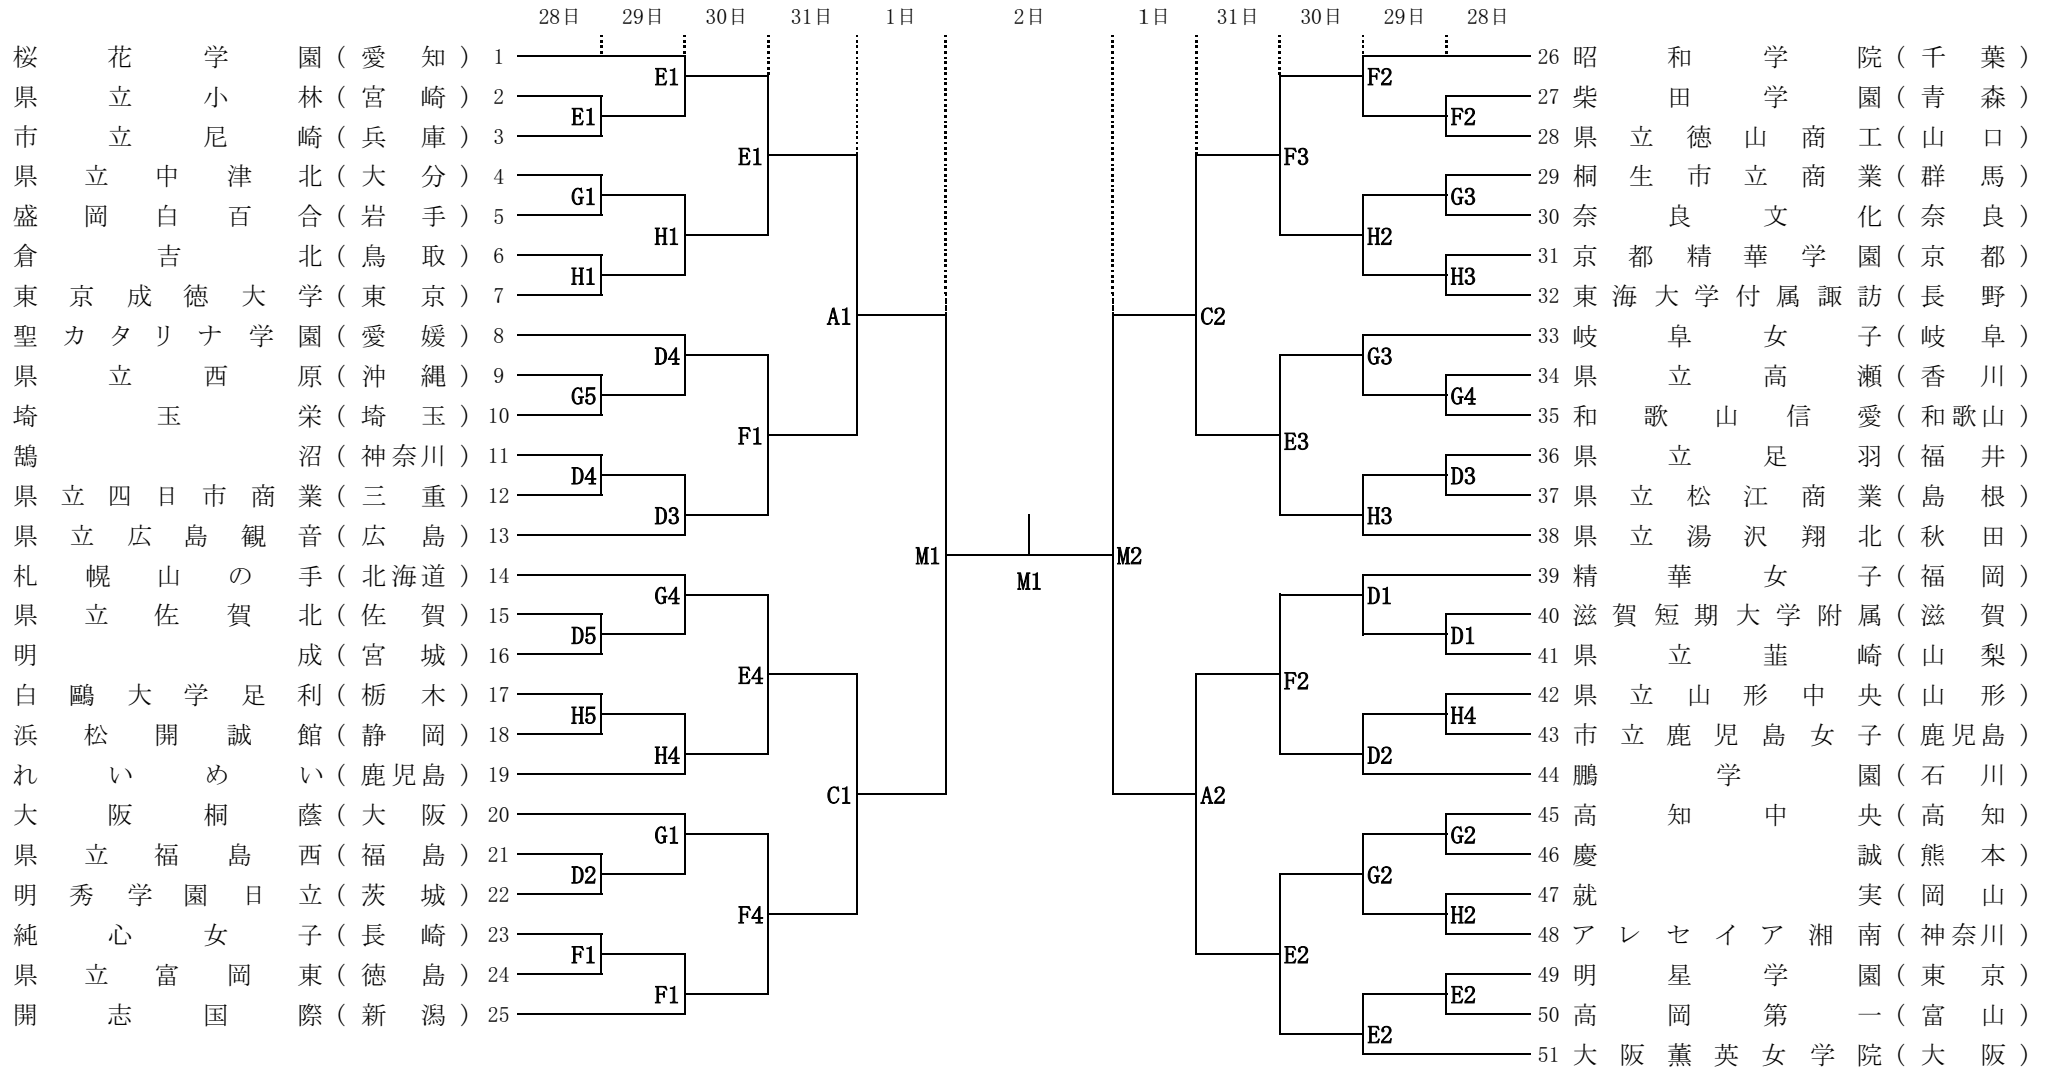

男子

令和元年度全国高等学校総合体育大会バスケットボール競技大会

A・B・C・D・M-- サンアリーナせんだい  
 E・F----- いちき串木野市総合体育館  
 G・H----- 吉田文化体育センター

試合開始予定時刻

	第1試合	第2試合	第3試合	第4試合	第5試合
7月28日(日)	9:30~	11:10~	12:50~	14:30~	16:10~
7月29日(月)~7月31日(水)	10:00~	11:40~	13:20~	15:00~	
8月1日(木)			14:00~	15:40~	
8月2日(金)		11:50~			

女子

令和元年度全国高等学校総合体育大会バスケットボール競技大会

試合開始予定時刻

A・B・C・D・M-- サンアリーナせんだい  
 E・F----- いちき串木野市総合体育館  
 G・H----- 吉田文化体育センター

	第1試合	第2試合	第3試合	第4試合	第5試合
7月28日(日)	9:30~	11:10~	12:50~	14:30~	16:10~
7月29日(月)~7月31日(水)	10:00~	11:40~	13:20~	15:00~	
8月1日(木)	10:00~	11:40~			
8月2日(金)	10:00~				