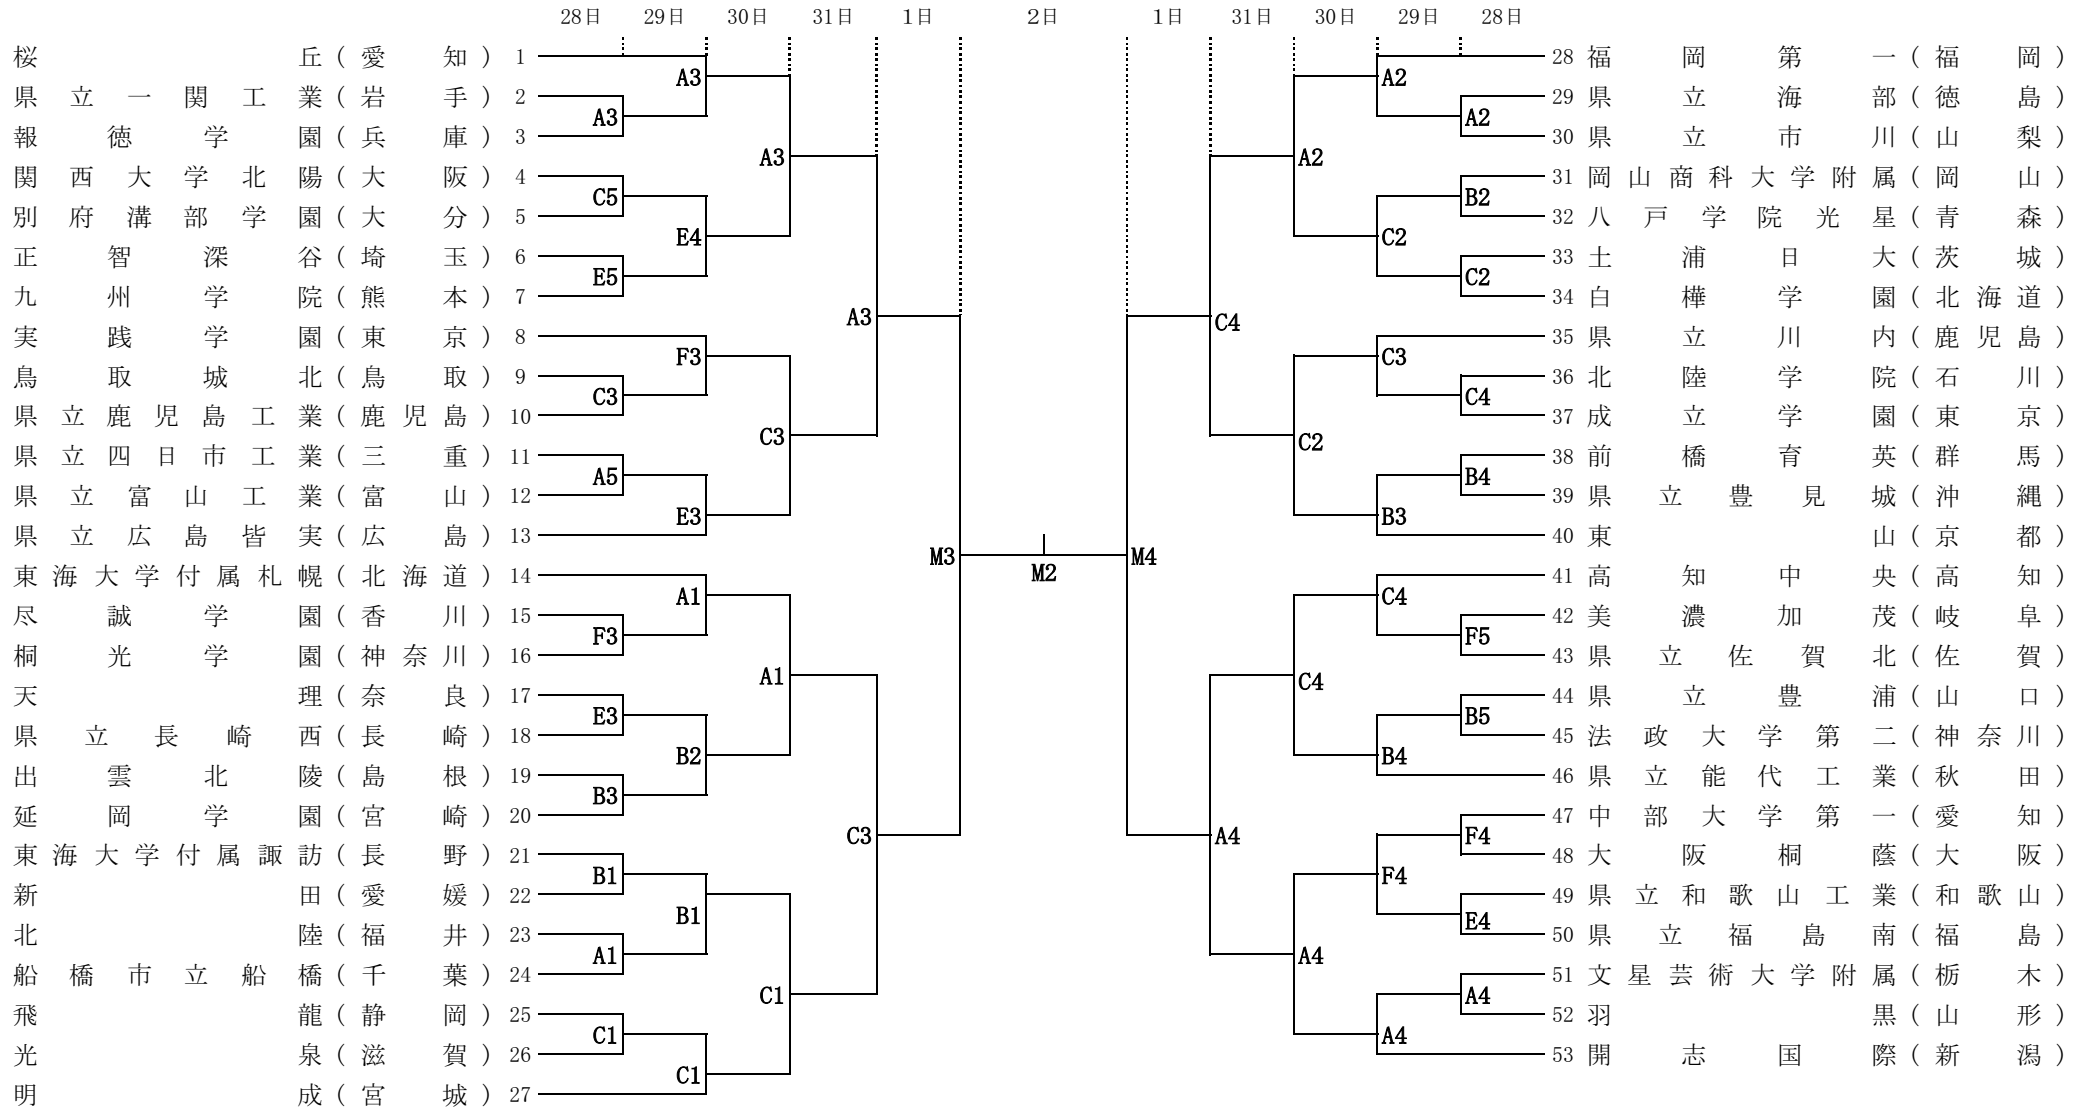

男子

令和元年度全国高等学校総合体育大会バスケットボール競技大会

A・B・C・D・M-- サンアリーナせんだい  
 E・F----- いちき串木野市総合体育館  
 G・H----- 吉田文化体育センター

試合開始予定時刻

	第1試合	第2試合	第3試合	第4試合	第5試合
7月28日(日)	9:30~	11:10~	12:50~	14:30~	16:10~
7月29日(月)~7月31日(水)	10:00~	11:40~	13:20~	15:00~	
8月1日(木)			14:00~	15:40~	
8月2日(金)		11:50~			

女子

令和元年度全国高等学校総合体育大会バスケットボール競技大会

試合開始予定時刻

A・B・C・D・M-- サンアリーナせんだい  
 E・F----- いちき串木野市総合体育館  
 G・H----- 吉田文化体育センター

	第1試合	第2試合	第3試合	第4試合	第5試合
7月28日(日)	9:30~	11:10~	12:50~	14:30~	16:10~
7月29日(月)~7月31日(水)	10:00~	11:40~	13:20~	15:00~	
8月1日(木)	10:00~	11:40~			
8月2日(金)	10:00~				